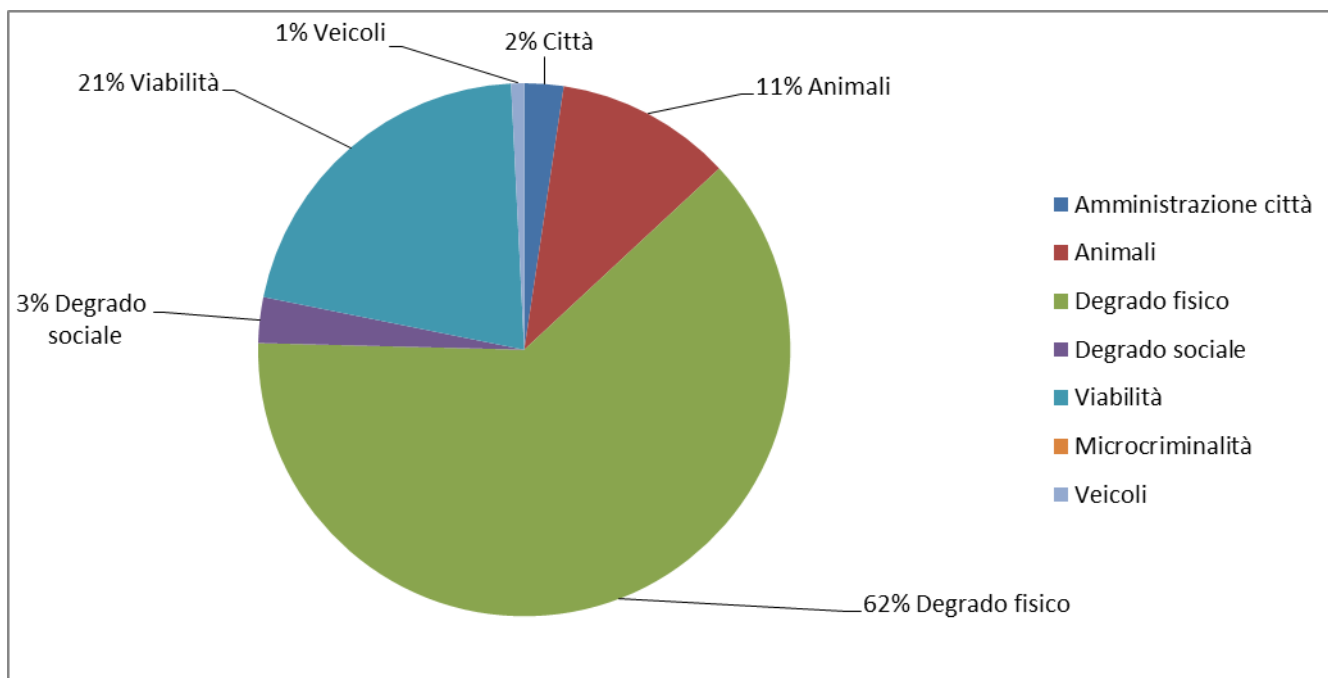

# rilfedeur

rilevazione dei fenomeni di degrado urbano

## Statistica Segnalazioni

dal 01 gennaio 2018 al 30 giugno 2018

(nr totale segnalazioni 252)

### EVENTO

Amministrazione città	Animali	Degrado fisico	Degrado sociale	Viabilità	Microcriminalità	Veicoli
6	27	157	7	53	0	2

**CANALE**

e-mail	Operatore	Polizia	Smartphone	Posta	Sportello	Strada	Telefono	Web
20	20	34	4	1	71	8	80	14