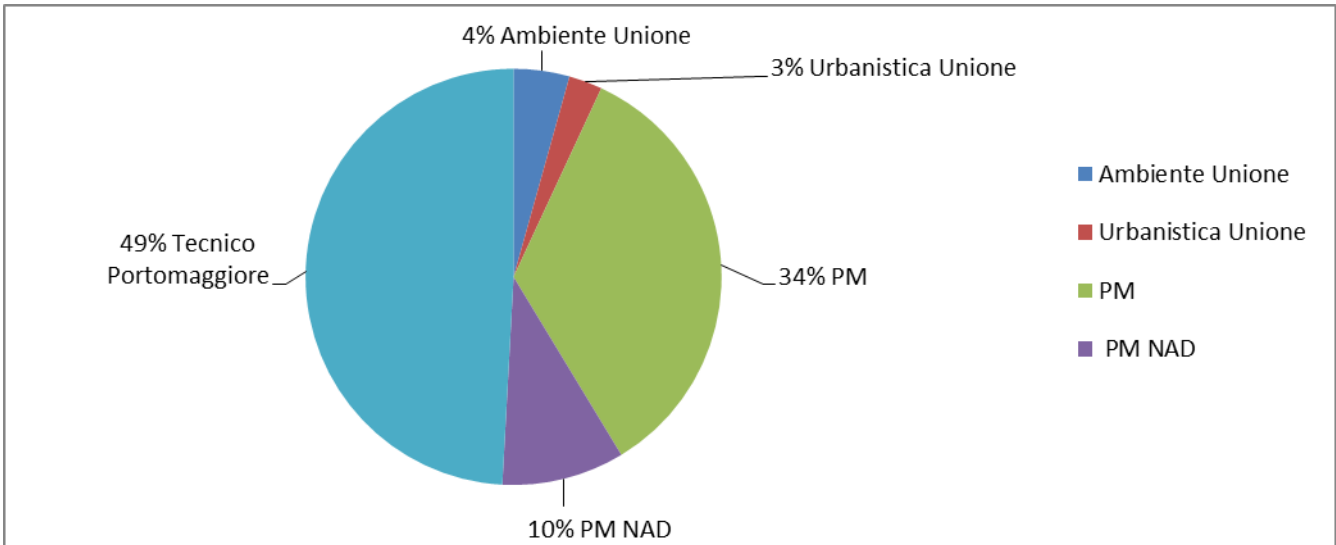

Statistica Segnalazioni

1 gennaio - 30 giugno 2023

(numero totale segnalazioni: 346)

Dati estratti e verificati al 19/10/2023

EVENTO

Amministrazione città	Animali	Degrado fisico	Degrado sociale	Viabilità	Microcriminalità	Veicoli
9	37	195	9	87	0	9

STATO

	Amm.ne città	Animali	Degrado fisico	Degrado sociale	Viabilità	Microcriminalità	Veicoli	Totale
eseguite (segnalazioni archiviate, chiuse, inoltrate o annullate)	6	34	164	7	73	0	9	293

in corso (segnalazioni aperte)	3	3	31	2	14	0	0	53
--	---	---	----	---	----	---	---	----

FRAZIONI

Gambulaga	Maiero	Portorotta	Portoverrara	Quartiere	Ripapersico	Runco	Sandolo	Bando	Portomaggiore
27	15	3	22	5	19	14	4	3	234

MEDIA DEI GIORNI DI CHIUSURA E ARCHIVIAZIONE

Classe	Media giorni chiusura	Media giorni archiviazione
Amministrazione della città	32	56
Animali	25	39
Degrado fisico	30	54
Degrado sociale	39	38
Veicoli	25	27
Viabilità	23	31
Media generale	29	41