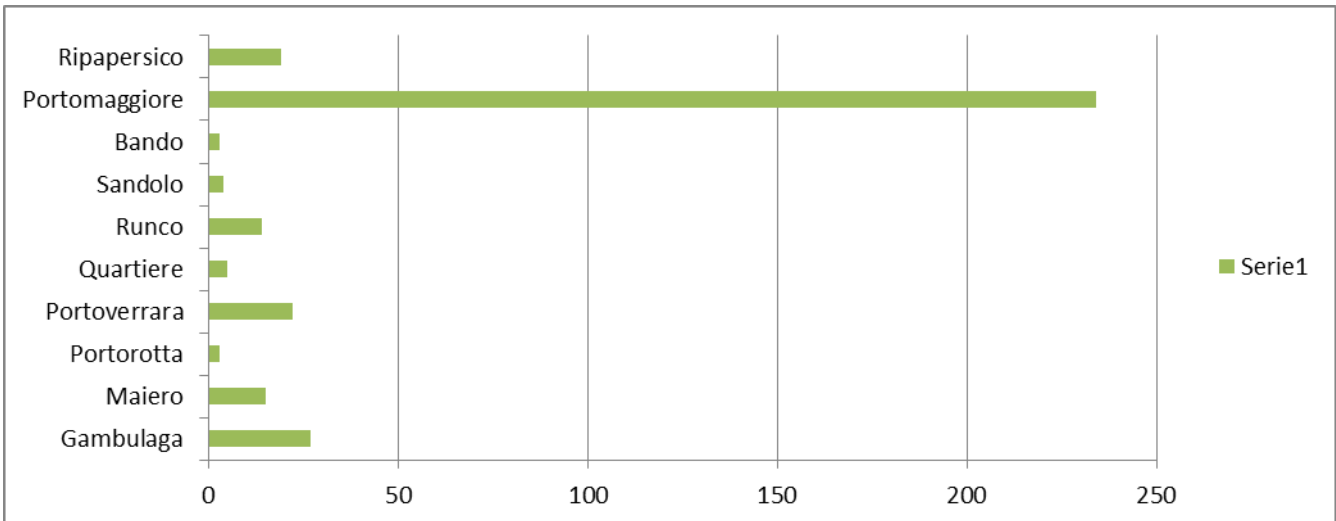

Statistica Segnalazioni

1 gennaio - 30 giugno 2023

(numero totale segnalazioni: 346)

Dati estratti e verificati al 19/10/2023

EVENTO

Amministrazione città	Animali	Degrado fisico	Degrado sociale	Viabilità	Microcriminalità	Veicoli
9	37	195	9	87	0	9

FRAZIONI

Gambulaga	Maiero	Portorotta	Portoverrara	Quartiere	Ripapersico	Runco	Sandolo	Bando	Portomaggiore
27	15	3	22	5	19	14	4	3	234

MEDIA DEI GIORNI DI CHIUSURA E ARCHIVIAZIONE

Classe	Media giorni chiusura	Media giorni archiviazione
Amministrazione della città	32	56
Animali	25	39
Degrado fisico	30	54
Degrado sociale	39	38
Veicoli	25	27
Viabilità	23	31
Media generale	29	41