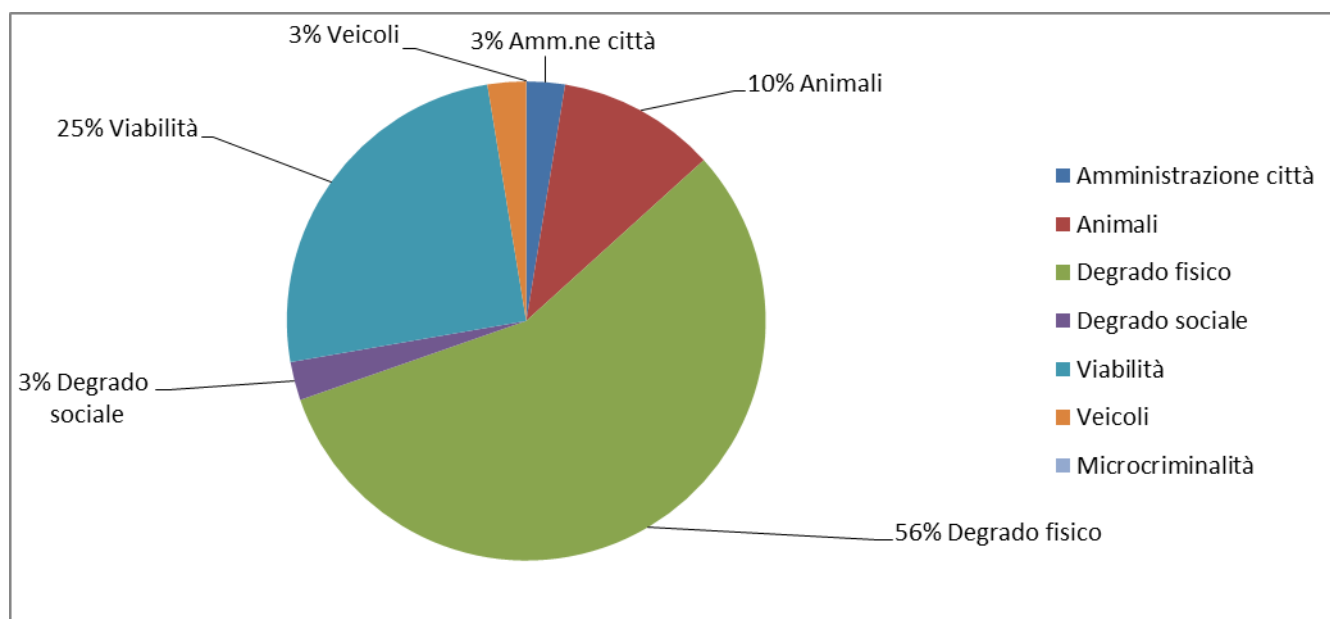

Statistica Segnalazioni

1 gennaio - 30 giugno 2023

(numero totale segnalazioni: 346)

Dati estratti e verificati al 19/10/2023

EVENTO

Amministrazione città	Animali	Degrado fisico	Degrado sociale	Viabilità	Microcriminalità	Veicoli
9	37	195	9	87	0	9

STATO

	Amm.ne città	Animali	Degrado fisico	Degrado sociale	Viabilità	Microcriminalità	Veicoli	Totale
eseguite (segnalazioni archiviate, chiuse, inoltrate o annullate)	6	34	164	7	73	0	9	293

in corso (segnalazioni aperte)	3	3	31	2	14	0	0	53
--	---	---	----	---	----	---	---	----