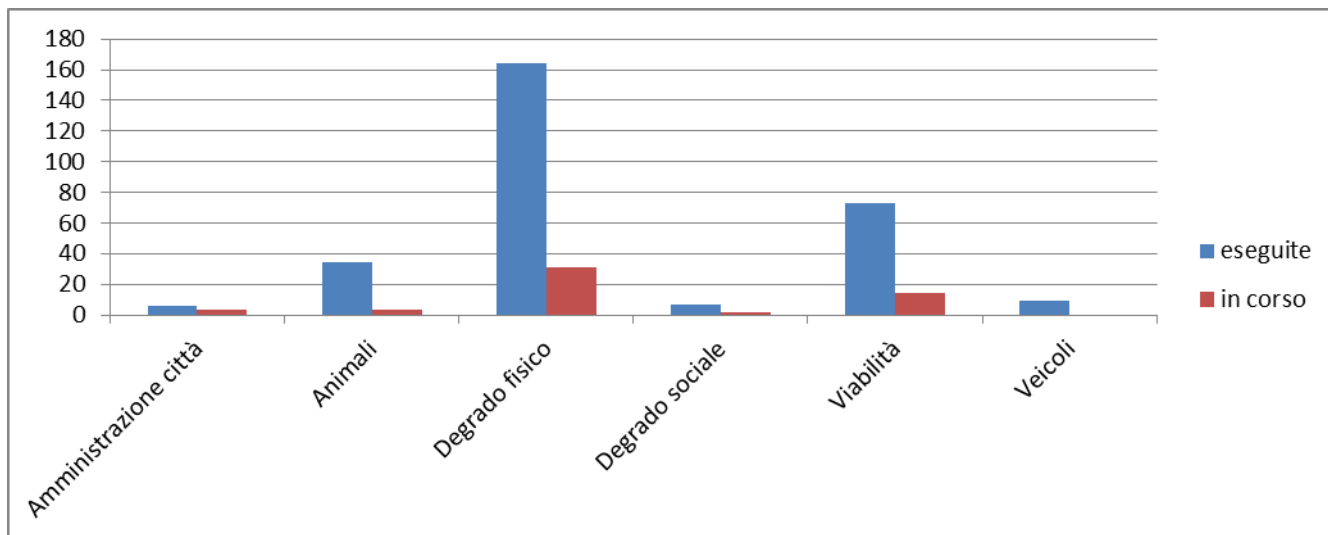

Statistica Segnalazioni

1 gennaio - 30 giugno 2023

(numero totale segnalazioni: 346)

Dati estratti e verificati al 19/10/2023

EVENTO

Amministrazione città	Animali	Degrado fisico	Degrado sociale	Viabilità	Microcriminalità	Veicoli
9	37	195	9	87	0	9

STATO

	Amm.ne città	Animali	Degrado fisico	Degrado sociale	Viabilità	Microcriminalità	Veicoli	Totale
eseguite (segnalazioni archiviate, chiuse, inoltrate o annullate)	6	34	164	7	73	0	9	293

in corso (segnalazioni aperte)	3	3	31	2	14	0	0	53
--	---	---	----	---	----	---	---	----