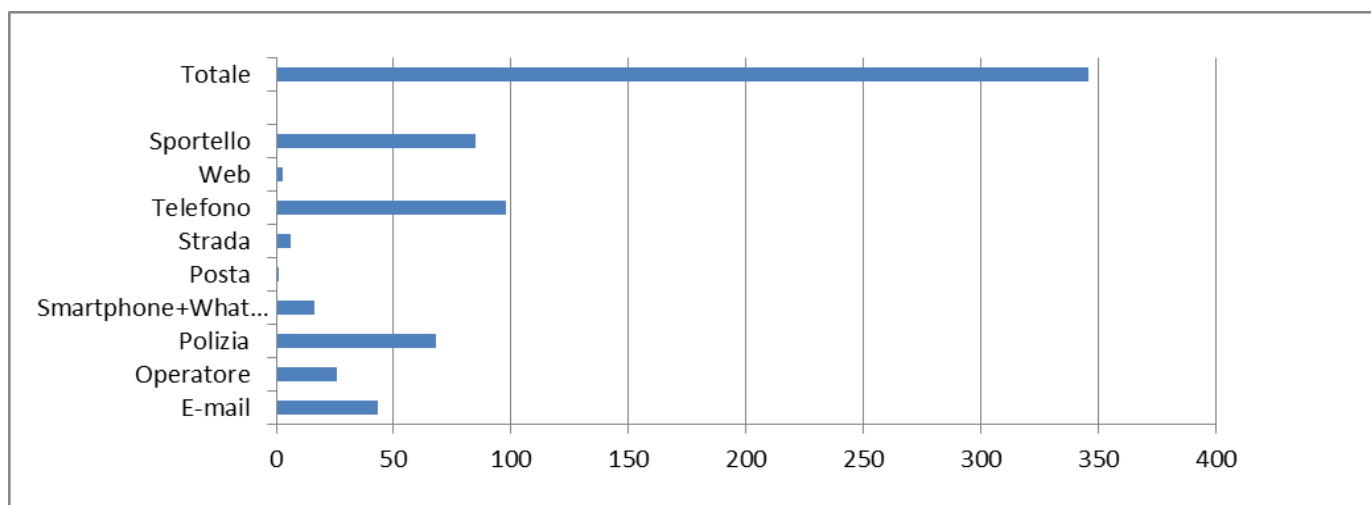

CANALE

	E-mail	Operatore	Polizia	Smartphone+Whatsapp	Posta	Sportello	Strada	Telefono	Web
	43	26	68	16	1	85	6	98	3