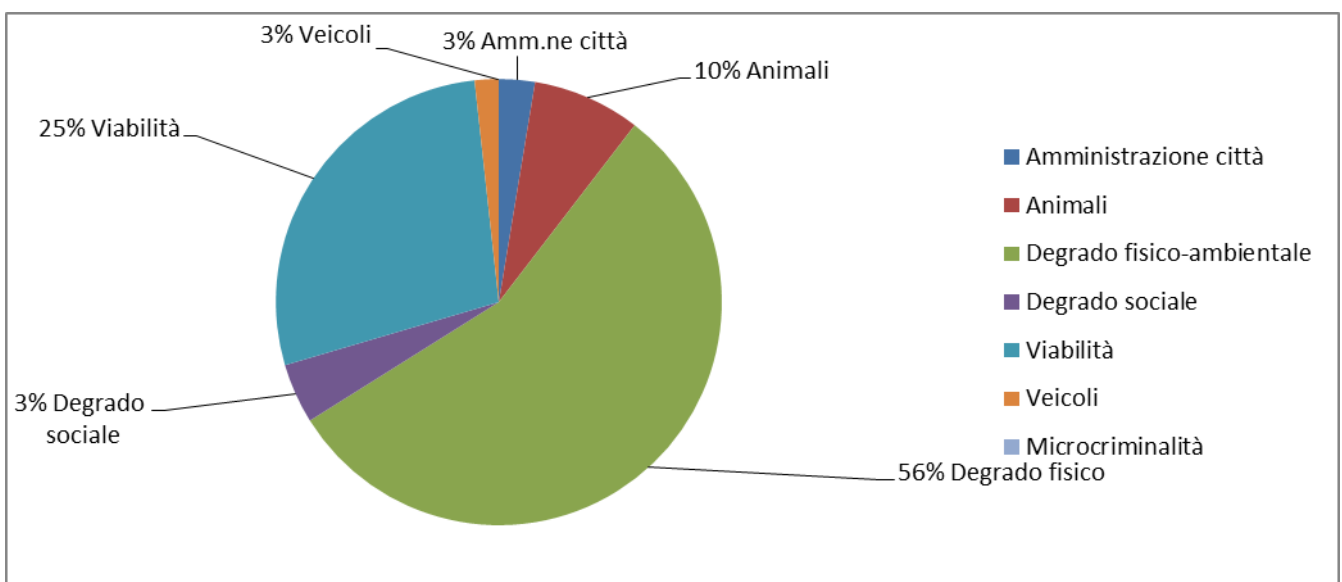

rilfedeur

rilevazione dei fenomeni di degrado urbano

Statistica Segnalazioni

1 luglio - 31 dicembre 2023

(numero totale segnalazioni: 345)

Dati estratti e verificati al 05.01.2024

EVENTO

Amministrazione città	Animali	Degrado fisico	Degrado sociale	Viabilità	Microcriminalità	Veicoli
9	27	192	15	96	0	6

STATO

	Amm.ne città	Animali	Degrado fisico	Degrado sociale	Viabilità	Microcriminalità	Veicoli	Totale
Eseguite (segnalazioni archiviate, chiuse, inoltrate o annullate)	8	25	176	13	96	0	6	324
In corso (segnalazioni aperte)	1	2	16	2	0	0	0	21