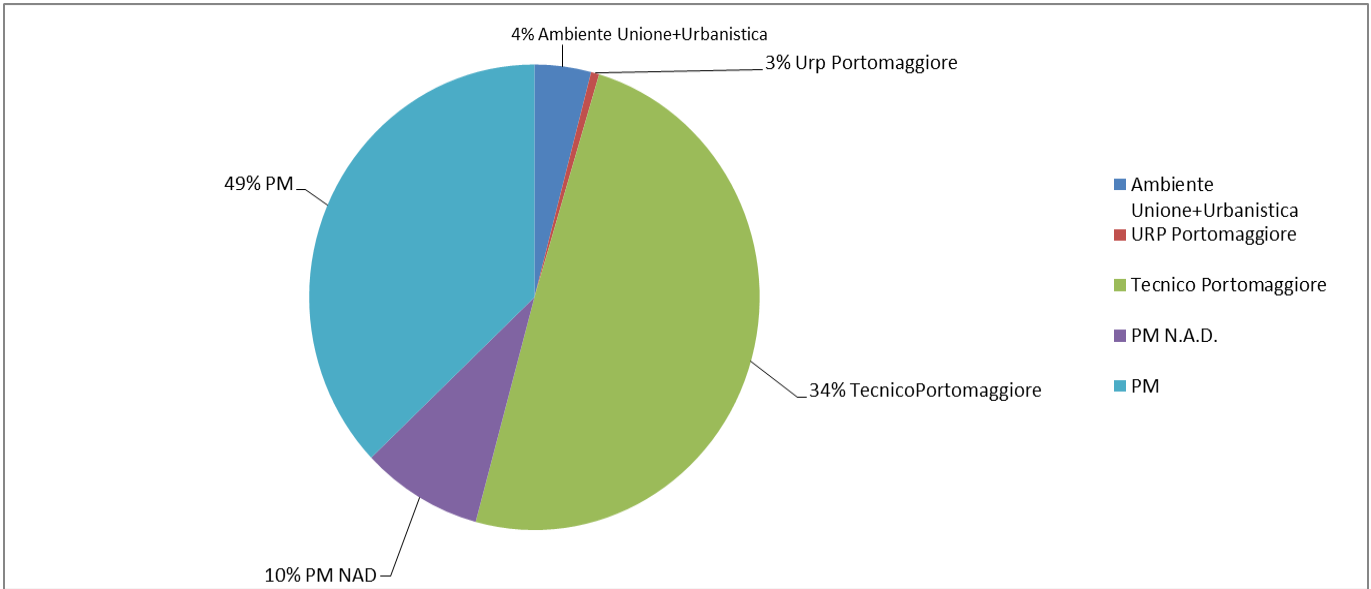

rilfedeur

rilevazione dei fenomeni di degrado urbano

Statistica Segnalazioni

1 luglio - 31 dicembre 2023

(numero totale segnalazioni: 345)

Dati estratti e verificati al 05.01.2024

EVENTO

Amministrazione città	Animali	Degrado fisico	Degrado sociale	Viabilità	Microcriminalità	Veicoli
9	27	192	15	96	0	6

STATO

	Amm.ne città	Animali	Degrado fisico	Degrado sociale	Viabilità	Microcriminalità	Veicoli	Totale
Eseguite (segnalazioni archiviate, chiuse, inoltrate o annullate)	8	25	176	13	96	0	6	324
In corso (segnalazioni aperte)	1	2	16	2	0	0	0	21

FRAZIONI

Gambulaga	Maiero	Portorotta	Portoverrara	Quartiere	Ripapersico	Runco	Sandolo	Bando	Portomaggiore
17	22	5	22	3	25	11	4	0	236

STATISTICA DEI TEMPI MEDI DI CHIUSURA E ARCHIVIAZIONE

Classe	Media giorni chiusura	Media giorni archiviazione
Amministrazione della città	33	46
Animali	22	29
Degrado fisico	28	41
Degrado sociale	34	40
Veicoli	13	26
Viabilità	29	37
Media generale	32	41