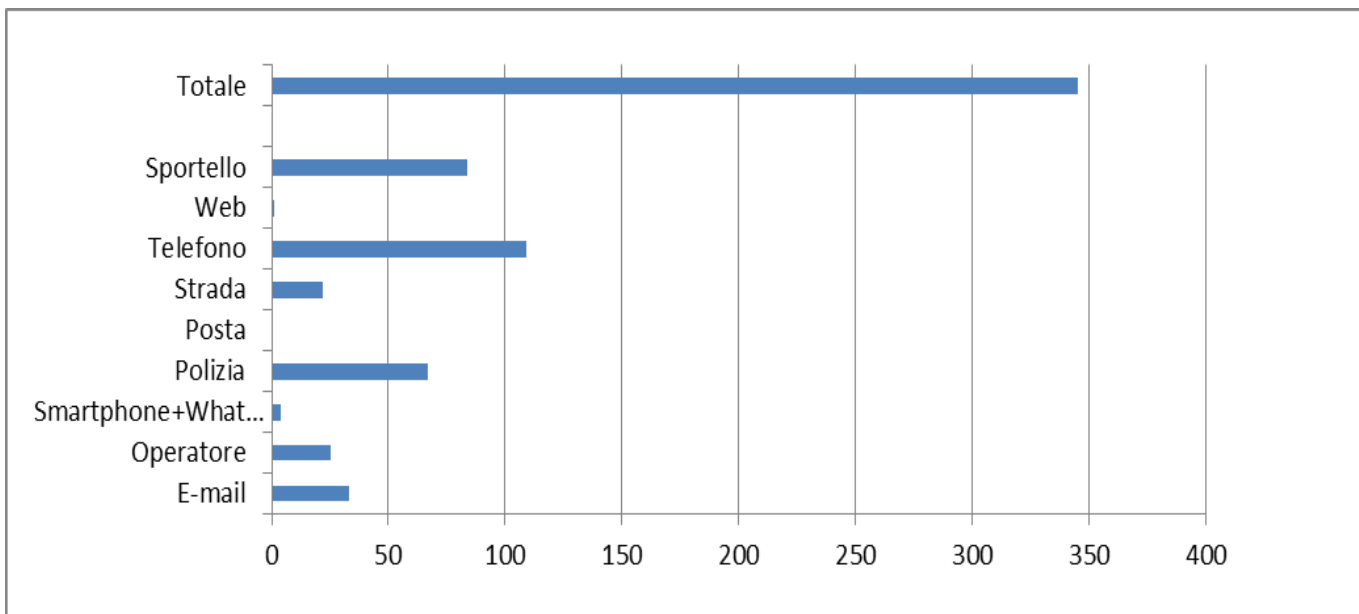

CANALE

E-mail	Operatore	Polizia	Smartphone+Whatsapp	Posta	Sportello	Strada	Telefono	Web
33	25	67	4	0	84	22	109	1