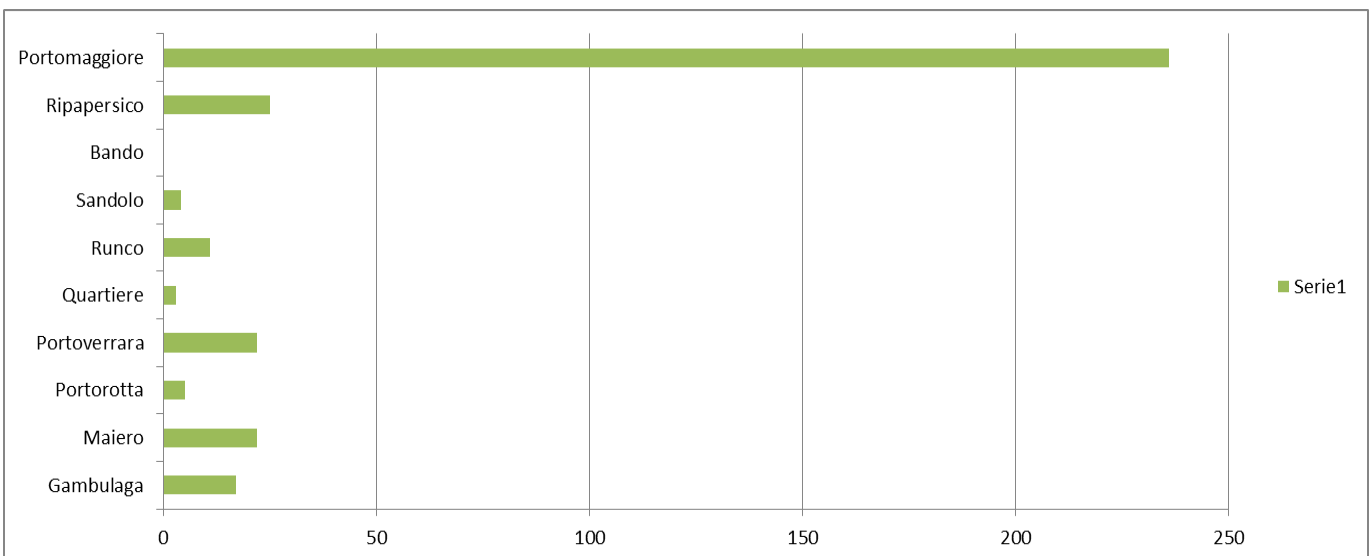

rilfedeur

rilevazione dei fenomeni di degrado urbano

Statistica Segnalazioni

1 luglio - 31 dicembre 2023

(numero totale segnalazioni: 345)

Dati estratti e verificati al 05.01.2024

EVENTO

Amministrazione città	Animali	Degrado fisico	Degrado sociale	Viabilità	Microcriminalità	Veicoli
9	27	192	15	96	0	6

FRAZIONI

Gambulaga	Maiero	Portorotta	Portoverrara	Quartiere	Ripapersico	Runco	Sandolo	Bando	Portomaggiore
17	22	5	22	3	25	11	4	0	236

STATISTICA DEI TEMPI MEDI DI CHIUSURA E ARCHIVIAZIONE

Classe	Media giorni chiusura	Media giorni archiviazione
Amministrazione della città	33	46
Animali	22	29
Degrado fisico	28	41
Degrado sociale	34	40
Veicoli	13	26
Viabilità	29	37
Media generale	32	41