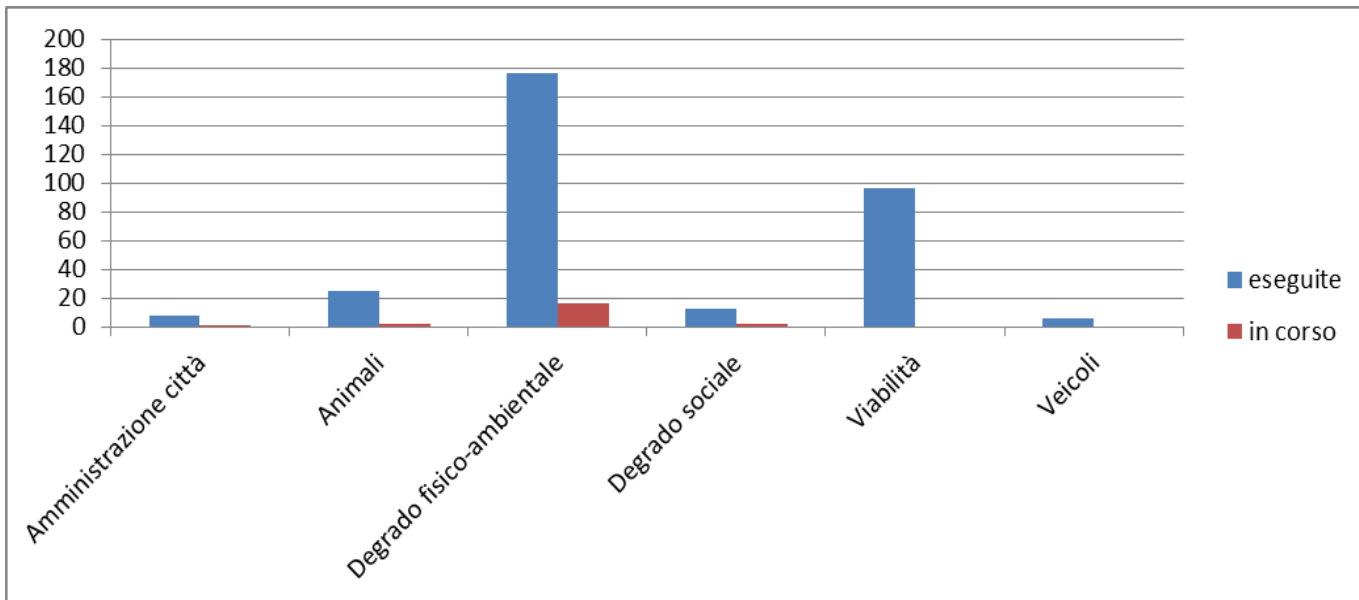

rilfedeur

rilevazione dei fenomeni di degrado urbano

Statistica Segnalazioni

1 luglio - 31 dicembre 2023

(numero totale segnalazioni: 345)

Dati estratti e verificati al 05.01.2024

EVENTO

Amministrazione città	Animali	Degrado fisico	Degrado sociale	Viabilità	Microcriminalità	Veicoli
9	27	192	15	96	0	6

STATO

	Amm.ne città	Animali	Degrado fisico	Degrado sociale	Viabilità	Microcriminalità	Veicoli	Totale
Eseguite (segnalazioni archiviate, chiuse, inoltrate o annullate)	8	25	176	13	96	0	6	324
In corso (segnalazioni aperte)	1	2	16	2	0	0	0	21

FRAZIONI

Gambulaga	Maiero	Portorotta	Portoverrara	Quartiere	Ripapersico	Runco	Sandolo	Bando	Portomaggiore
17	22	5	22	3	25	11	4	0	236

STATISTICA DEI TEMPI MEDI DI CHIUSURA E ARCHIVIAZIONE

Classe	Media giorni chiusura	Media giorni archiviazione
Amministrazione della città	33	46
Animali	22	29
Degrado fisico	28	41
Degrado sociale	34	40
Veicoli	13	26
Viabilità	29	37
Media generale	32	41