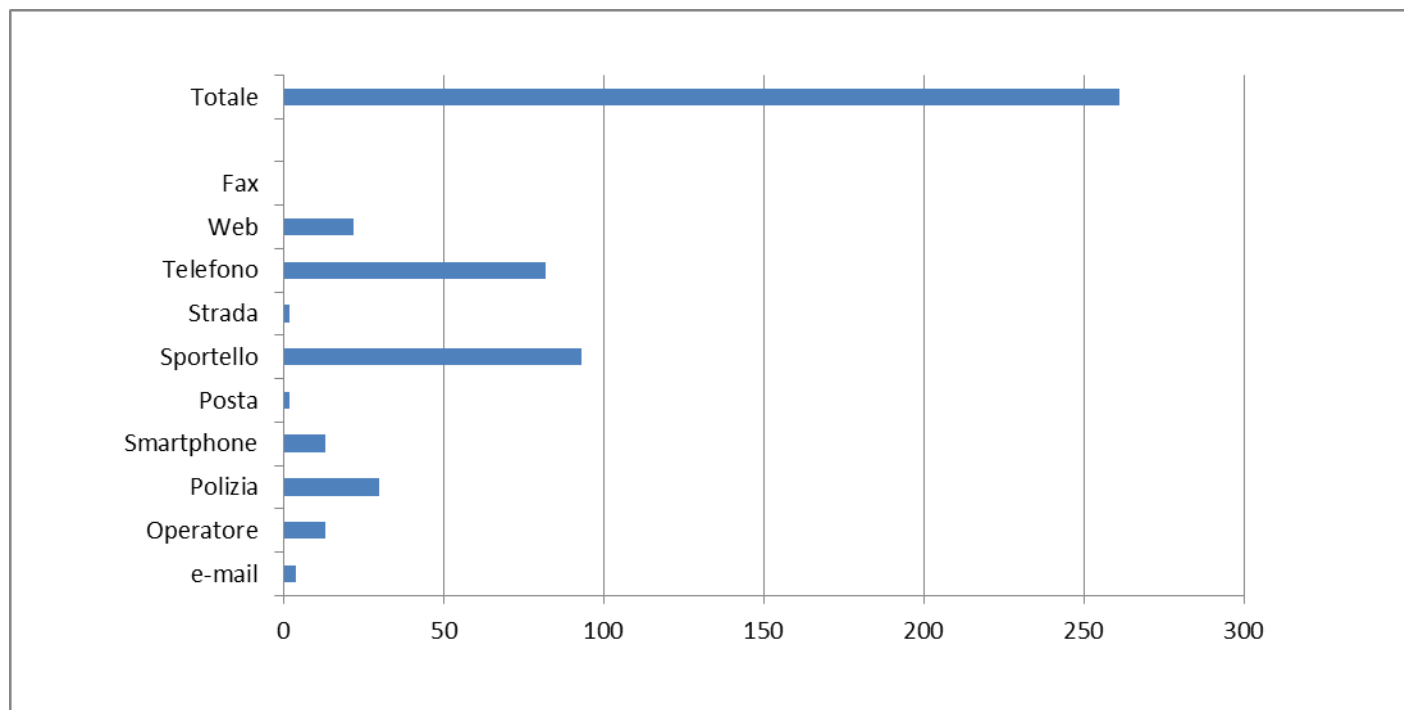

CANALE

e-mail	Operatore	Polizia	Smartphone	Posta	Sportello	Strada	Telefono	Web	Fax
4	13	30	13	2	93	2	82	22	0