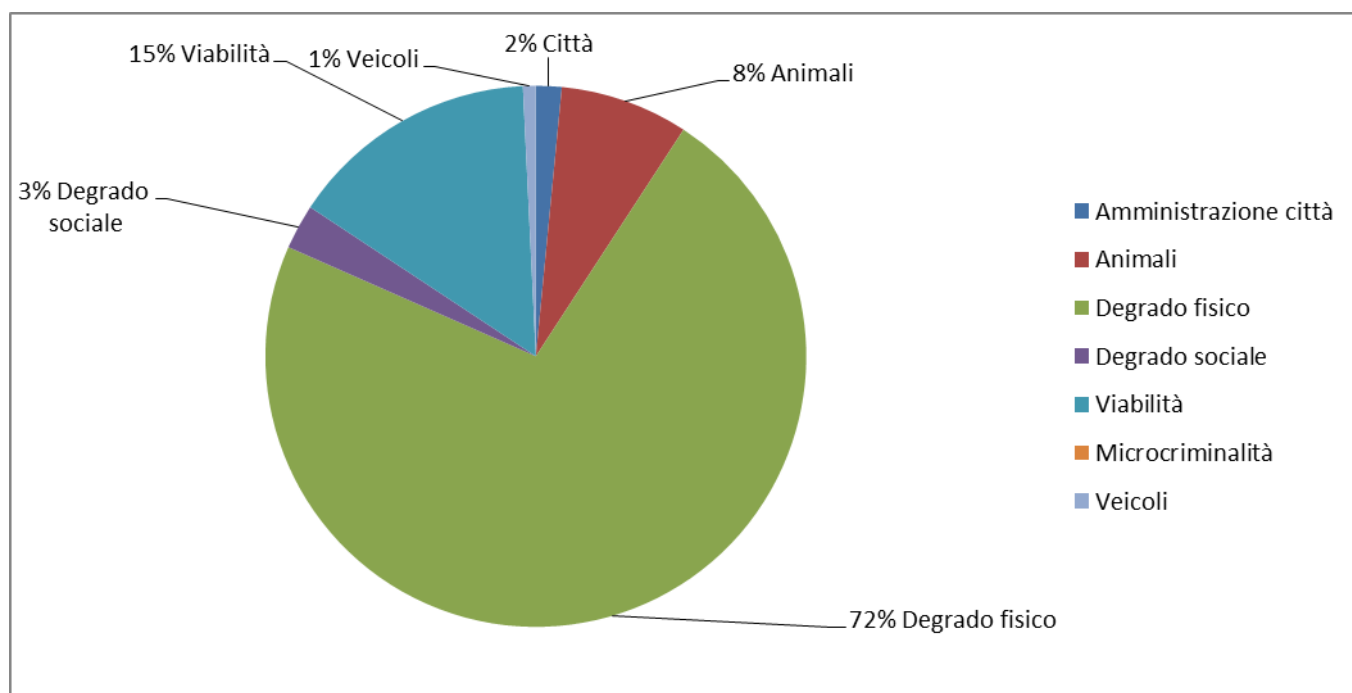

# rilfedeur

rilevazione dei fenomeni di degrado urbano

## *Statistica Segnalazioni*

*dal 01 gennaio 2019 al 30 giugno 2019*

*(nr totale segnalazioni 261)*

### **EVENTO**

Amministrazione città	Animali	Degrado fisico	Degrado sociale	Viabilità	Microcriminalità	Veicoli
4	20	189	7	39	0	2