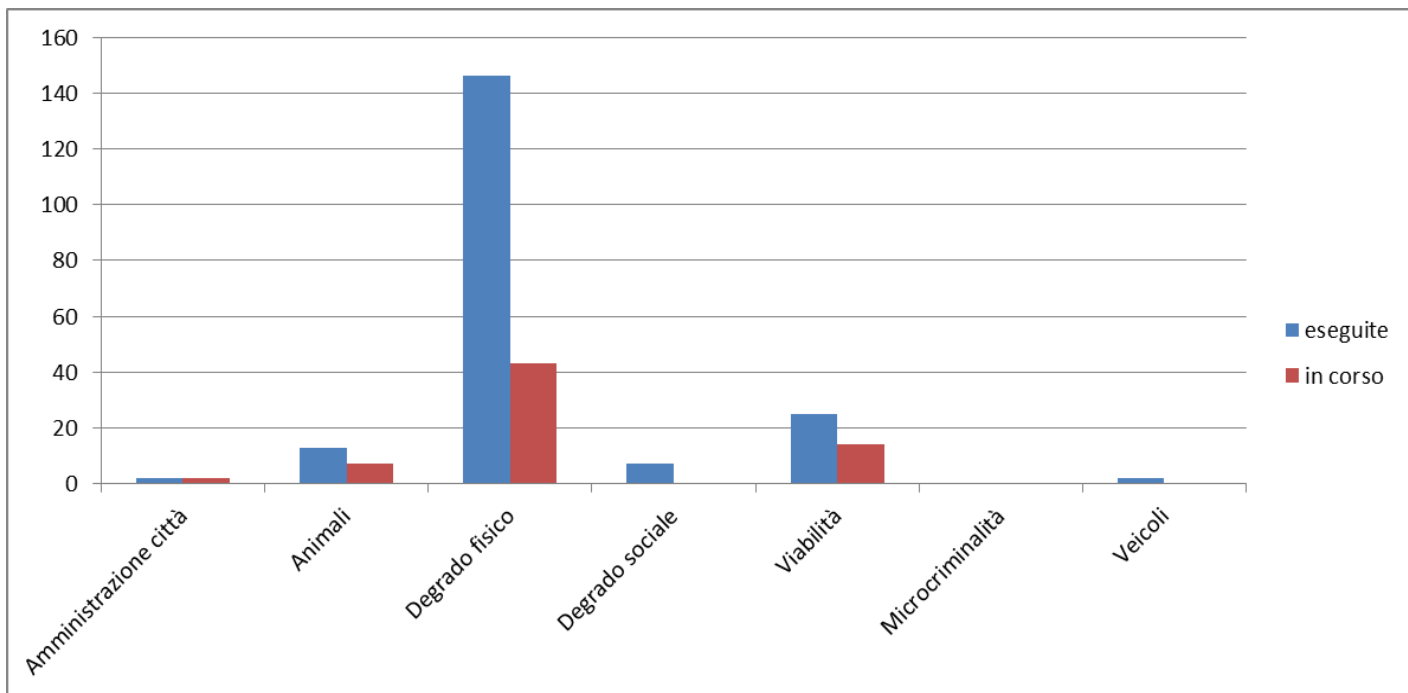

STATO

	Amm. Città	Animali	Degrado fisico	Degrado sociale	Viabilità	Microcriminalità	Veicoli
eseguite (segnalazioni archiviate, chiuse, inoltrate o annullate)	2	13	146	7	25	0	2
in corso (segnalazioni aperte)	2	7	43	0	14	0	0