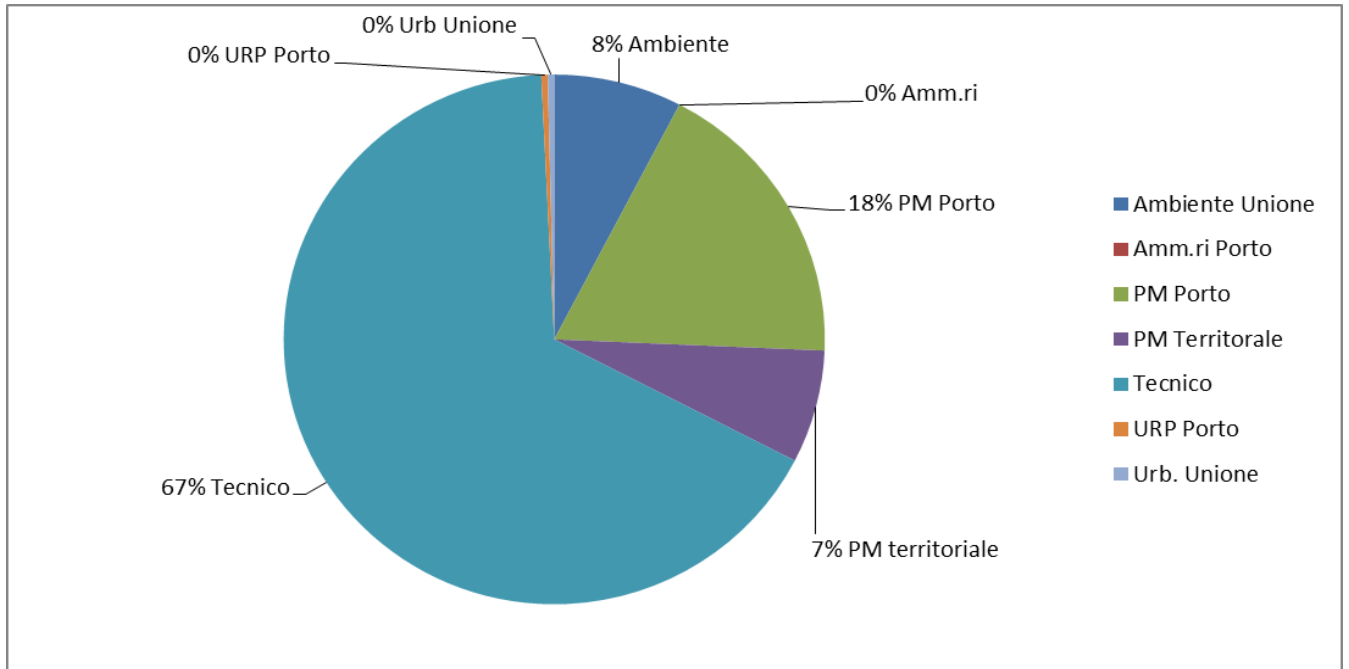

GRUPPO RESPONSABILE

	Ambiente Unione	Amm.ri Porto	PM Porto	PM Territoriale	Tecnico	URP Porto	Urb. Unione
	20	0	47	18	174	1	1